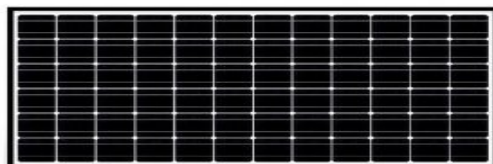

% SALE % SALE %
Restposten nur solange Vorrat! Einzelstücke

Solar-Set zur Selbstmontage

für z.B. Wohnwagen, Garten- und Ferienhäuser, mit Solar- modul (669x535 mm) mono- kristallin, ABS Eckspoiler- Montageset, 10A Laderegler, Anschlusskabelset 5m

50 Wp **nur € 129,-**
 100 Wp **nur € 219,-**

Solaranlage SL-200 inkl. Einbau

mit 200 Wp Solar- modul, monokristallin (1.580x807 mm) Tagesleistung Ø 800 Wh Montagespoiler Alu, Laderegler SR 220, Dachdurchführung, Kabelset **nur € 849,-**

LiFePO4 Batterie SUPER B 90 Epsilon - DAS ORIGINAL

Kapazität 90 Ah, mit integriertem Batterie Management System, Überwachung und Statusinformationen über Bluetooth. Kurze Ladezeiten, enorme Energiereserven, geringer Energieverlust, nur 12,5 kg Gewicht! Austauschbar gegen herkömmliche Blei-Säure-, AGM- und Gel-Batterien. Maße: 353x175x190 mm passend für die Untersitz- Montage bei Ducato X250/290 statt € 1.790,- **inklusive Einbau nur € 1.390,-**